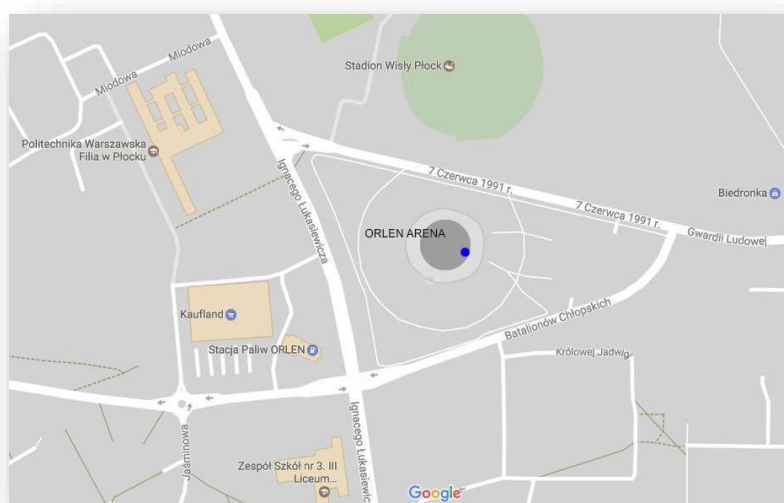

STANDARDOWE WYPOSAŻENIE

- ✓ dostęp do szerokopasmowego Internetu
- ✓ nagłośnienie
- ✓ mikrofon bezprzewodowy – 2 sztuki
- ✓ telewizor LCD – 2 sztuki
- ✓ flipchart – 1 sztuka
- ✓ ekran – 1 sztuka
- ✓ zestaw DVD – 1 sztuka (bez obsługi technicznej urządzeń)

DOSTĘPNOŚĆ

Do uzgodnienia

W celu uzyskania szczegółowych informacji prosimy o kontakt:

Obsługa ORLEN ARENY – tel. 24 367 26 94 (pon.- pt. 8:00 – 16:00)
Kierownik – tel. 601 986 322